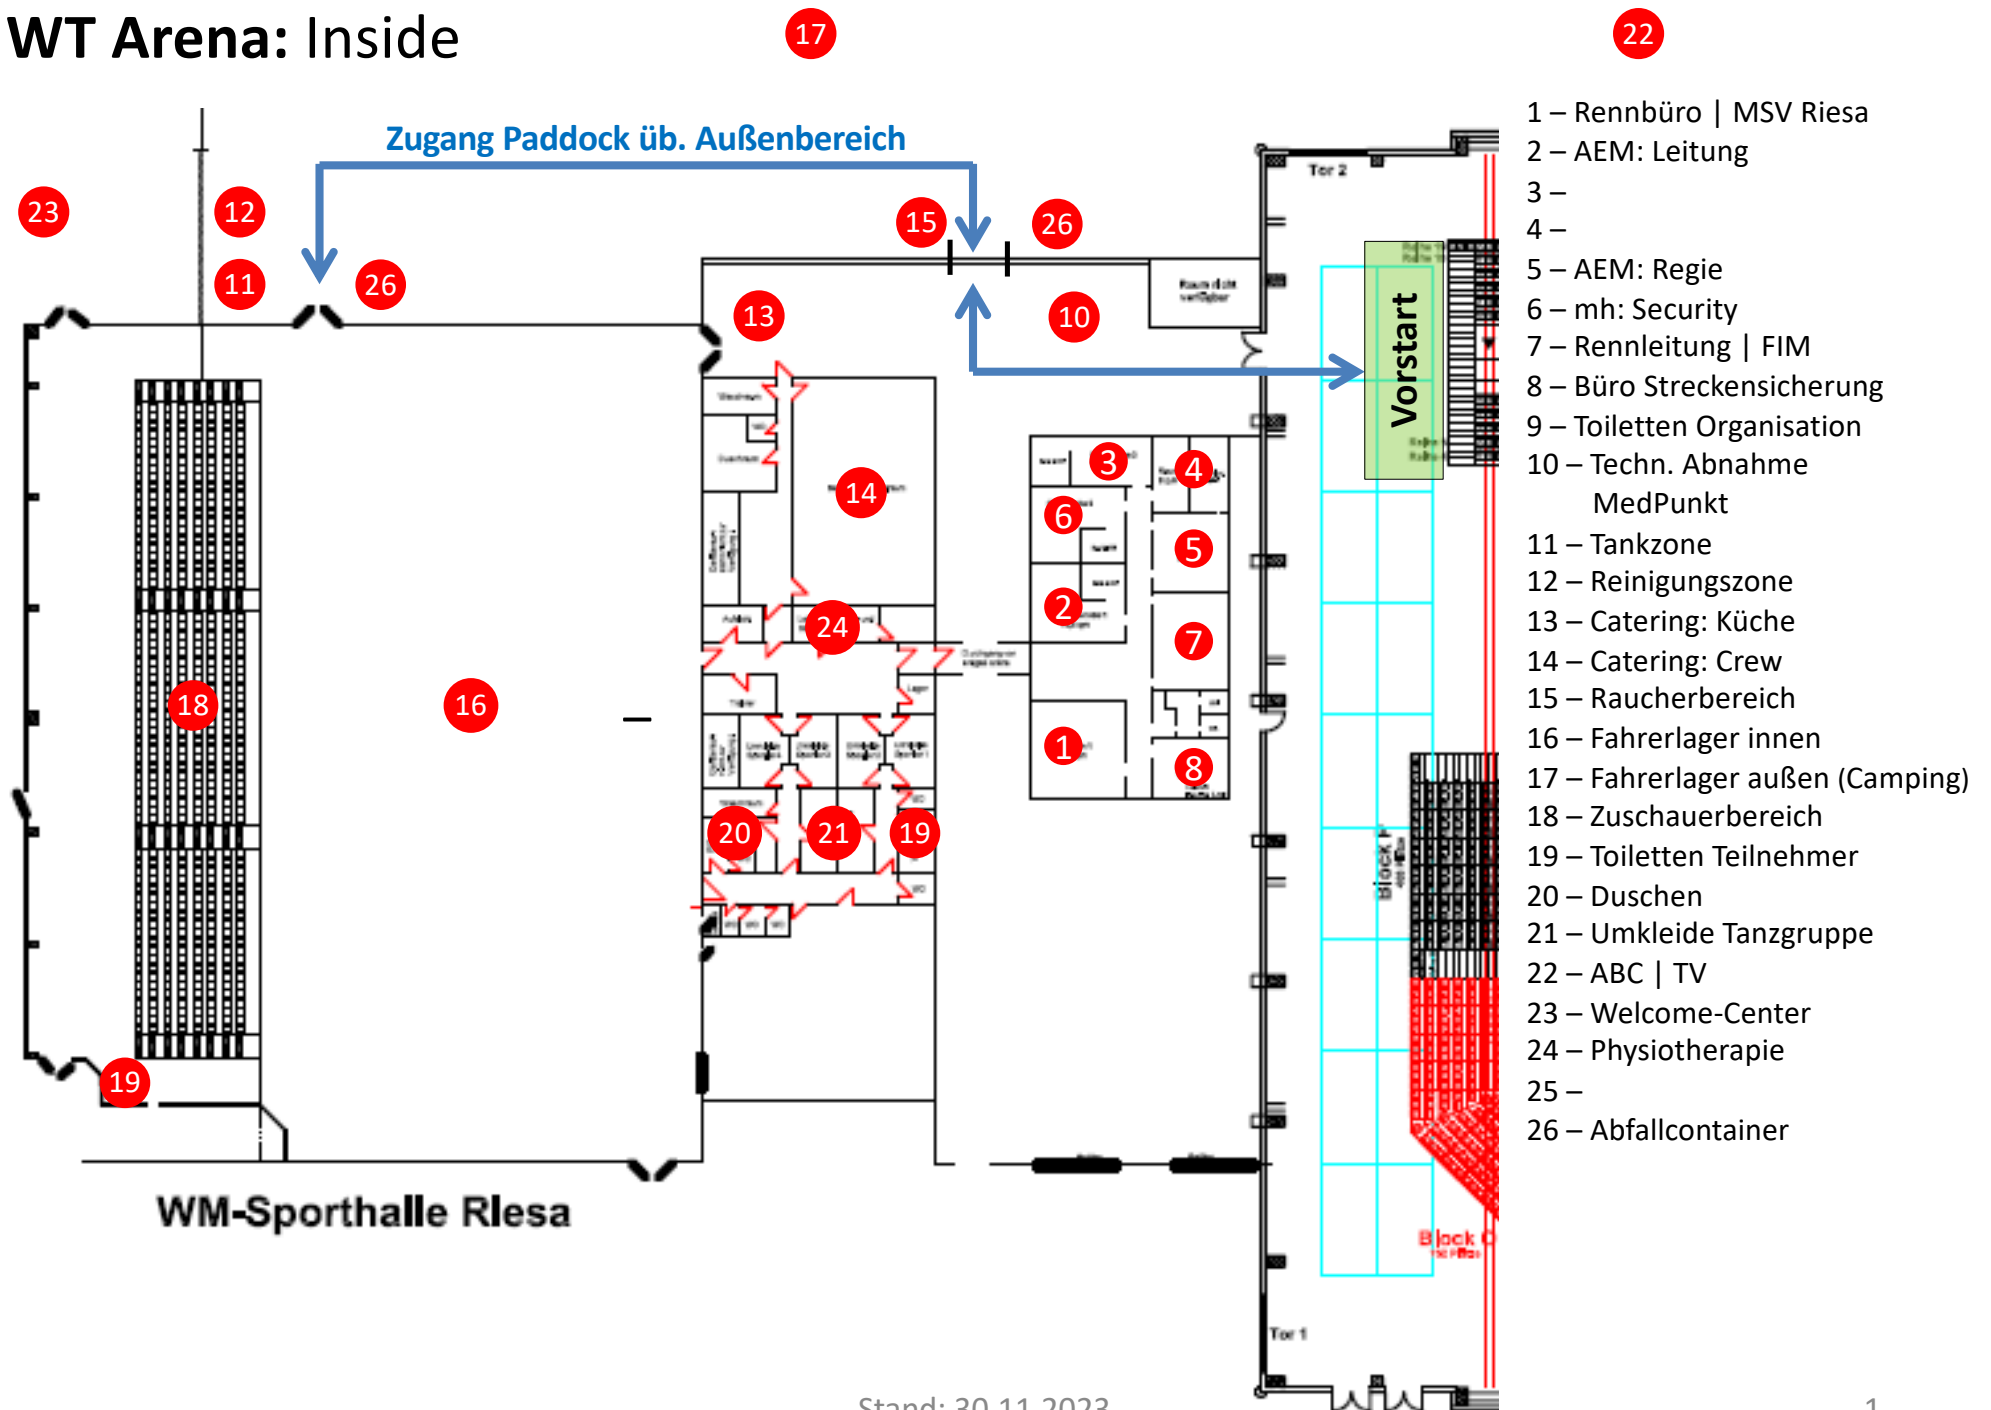

WT Arena: Inside

- 1 – Rennbüro | MSV Riesa
- 2 – AEM: Leitung
- 3 –
- 4 –
- 5 – AEM: Regie
- 6 – mh: Security
- 7 – Rennleitung | FIM
- 8 – Büro Streckensicherung
- 9 – Toiletten Organisation
- 10 – Techn. Abnahme
MedPunkt
- 11 – Tankzone
- 12 – Reinigungszone
- 13 – Catering: Küche
- 14 – Catering: Crew
- 15 – Raucherbereich
- 16 – Fahrerlager innen
- 17 – Fahrerlager außen (Camping)
- 18 – Zuschauerbereich
- 19 – Toiletten Teilnehmer
- 20 – Duschen
- 21 – Umkleide Tanzgruppe
- 22 – ABC | TV
- 23 – Welcome-Center
- 24 – Physiotherapie
- 25 –
- 26 – Abfallcontainer