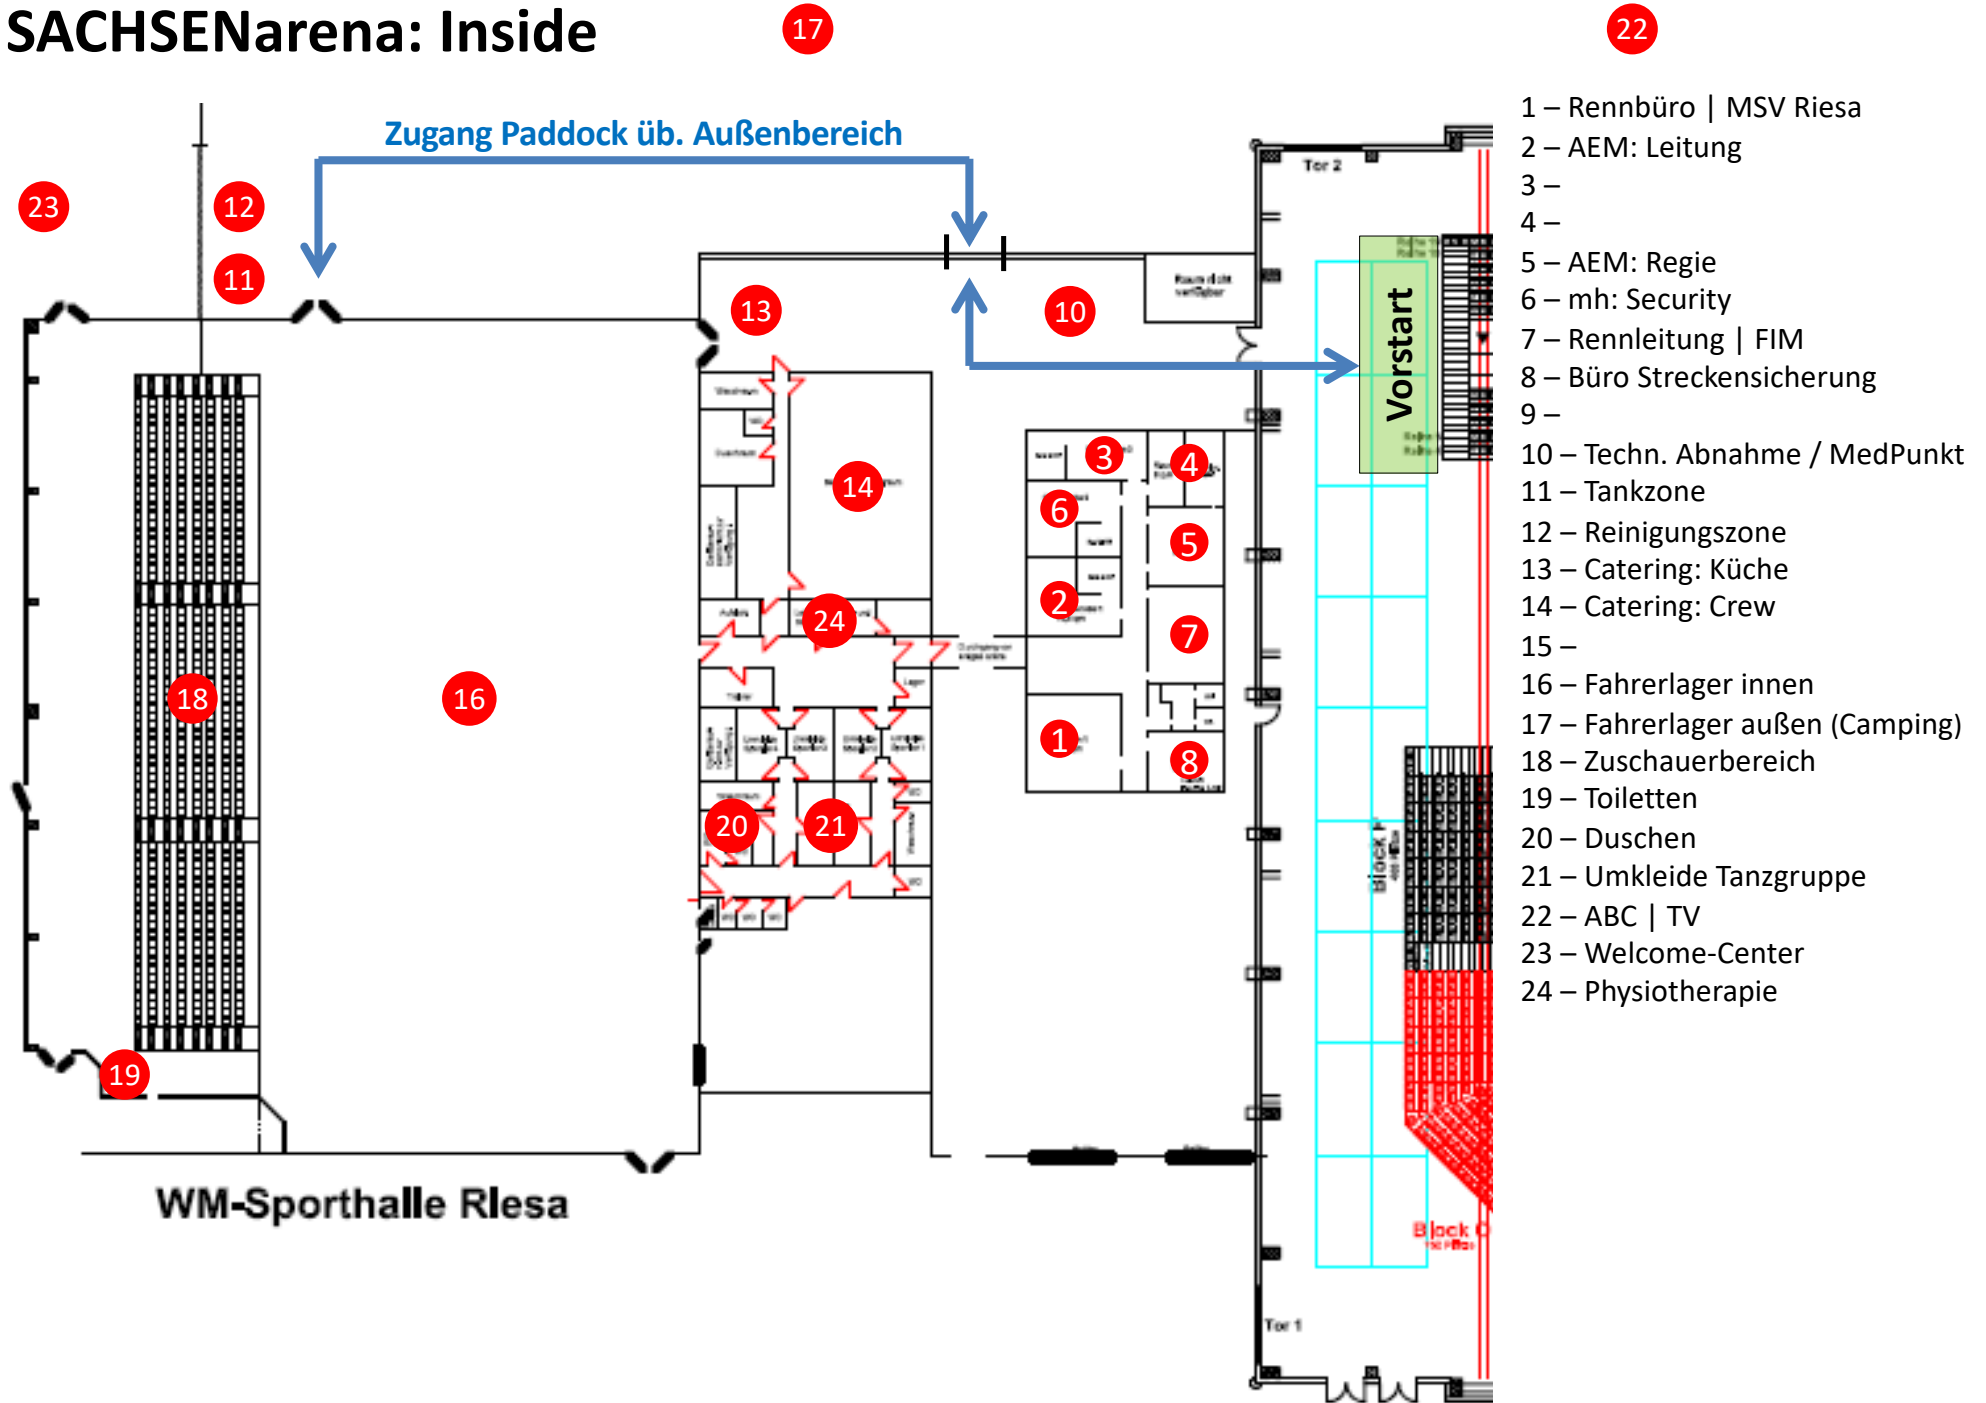

SACHSENArena: Inside

- 1 – Rennbüro | MSV Riesa
- 2 – AEM: Leitung
- 3 –
- 4 –
- 5 – AEM: Regie
- 6 – mh: Security
- 7 – Rennleitung | FIM
- 8 – Büro Streckensicherung
- 9 –
- 10 – Techn. Abnahme / MedPunkt
- 11 – Tankzone
- 12 – Reinigungszone
- 13 – Catering: Küche
- 14 – Catering: Crew
- 15 –
- 16 – Fahrerlager innen
- 17 – Fahrerlager außen (Camping)
- 18 – Zuschauerbereich
- 19 – Toiletten
- 20 – Duschen
- 21 – Umkleide Tanzgruppe
- 22 – ABC | TV
- 23 – Welcome-Center
- 24 – Physiotherapie