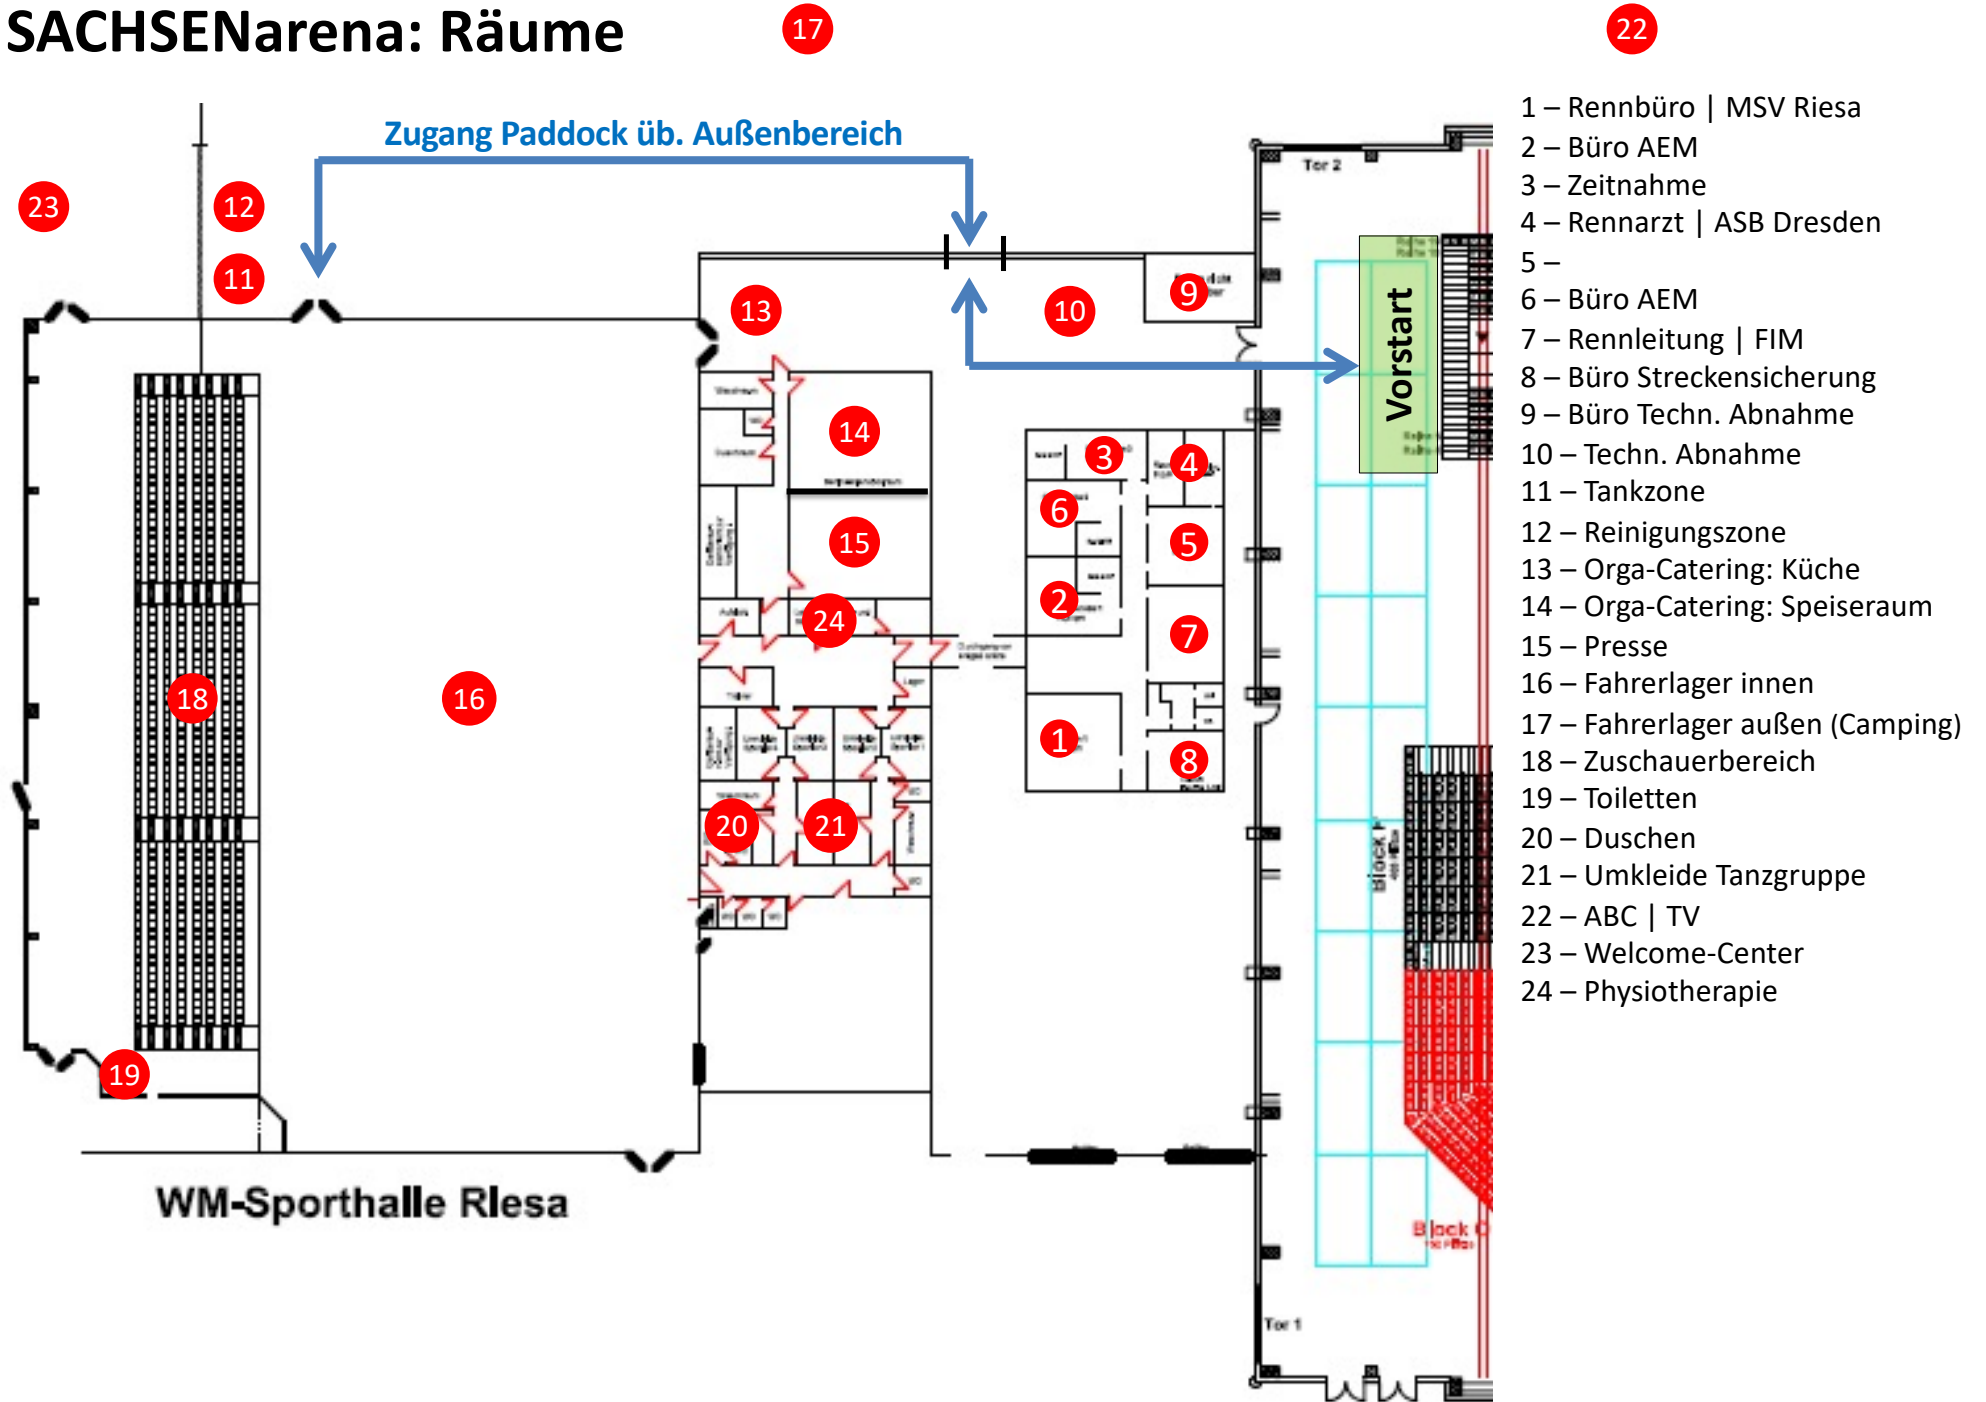

SACHSENarena: Räume

- 1 – Rennbüro | MSV Riesa
- 2 – Büro AEM
- 3 – Zeitnahme
- 4 – Rennarzt | ASB Dresden
- 5 –
- 6 – Büro AEM
- 7 – Rennleitung | FIM
- 8 – Büro Streckensicherung
- 9 – Büro Techn. Abnahme
- 10 – Techn. Abnahme
- 11 – Tankzone
- 12 – Reinigungszone
- 13 – Orga-Catering: Küche
- 14 – Orga-Catering: Speiseraum
- 15 – Presse
- 16 – Fahrerlager innen
- 17 – Fahrerlager außen (Camping)
- 18 – Zuschauerbereich
- 19 – Toiletten
- 20 – Duschen
- 21 – Umkleide Tanzgruppe
- 22 – ABC | TV
- 23 – Welcome-Center
- 24 – Physiotherapie